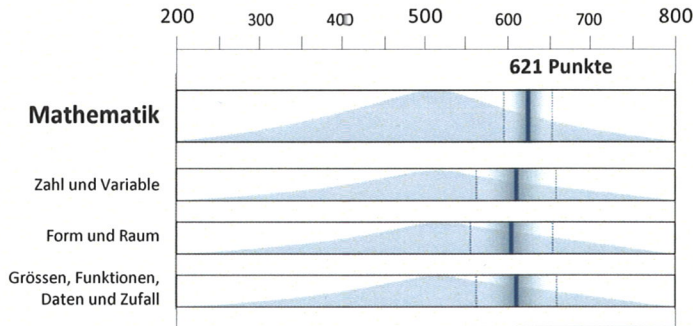

# Stellwerk 8

lernpassplus.ch

Frühjahr 2025

Hahn Elias

22.03.2011

Neuwies

Die Klassenlehrperson bestätigt, dass der Test gemäss geltenden Rahmenbedingungen durchgeführt wurde.

Bemerkungen