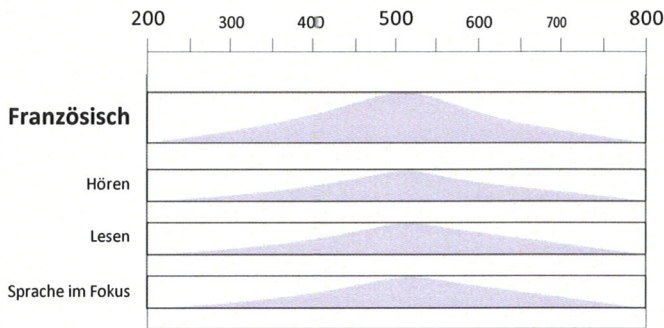

# Stellwerk 8

lernpassplus.ch

Frühjahr 2025

Hahn Elias

22.03.2011

Neuwies

Die Klassenlehrperson bestätigt, dass der Test gemäss geltenden Rahmenbedingungen durchgeführt wurde.

Bemerkungen