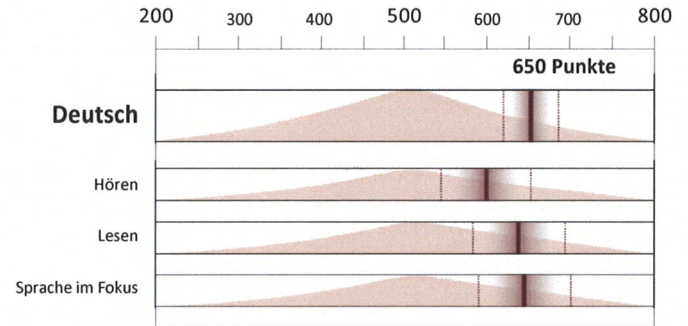

# Stellwerk 8

lernpassplus.ch

Frühjahr 2025

Hahn Elias

22.03.2011

Neuwies

Die Klassenlehrperson bestätigt, dass der Test gemäss geltenden Rahmenbedingungen durchgeführt wurde.

Bemerkungen