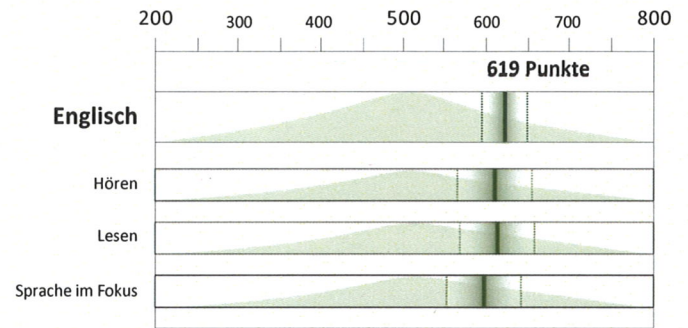

# Stellwerk 8

lernpassplus.ch

Frühjahr 2025

Hahn Elias

22.03.2011

Neuwies

Die Klassenlehrperson bestätigt, dass der Test gemäss geltenden Rahmenbedingungen durchgeführt wurde.

Bemerkungen